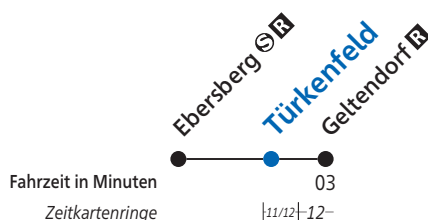

(Ebersberg **R** - Zorneding) - Trudering **U** - Ostbahnhof **U** **R** - Hauptbahnhof **U** **R** - Pasing **R** - Geltendorf **R**

Türkenfeld

Uhr	Montag - Freitag			Samstag, Sonn- und Feiertag			Uhr
5	42			42 ^{V60}			5
6	02	42		02	42		6
7	02	22		02	22		7
8	02	42		02	42		8
9	02	42		02	42		9
10	02	42		02	42		10
11	02	42		02	42		11
12	02	42		02	42		12
13	02	22	42	02	42		13
14	02	42		02	42		14
15	02	42		02	42		15
16	02	22	42	02	42		16
17	02	22	42	02	42		17
18	02	22	42	02	42		18
19	02	22	42	02	42		19
20	02	22	42	02	22 ^V	42	20
21	02	22	42	02	22	42	21
22	22	42		22	42		22
23	22	42		22	42		23
0	22	42		22	42 ^{V81}		0
1	02	42		02	42		1
2	22			22			2
3	22 [☾]			22 [☾]			3

V60 = Samstag (Werktag) V81 = nicht 24. Dezember V = nur Sonntags ☾ = Nacht Fr/Sa, Sa/So und Nächte vor Feiertagen, auch 11./12. und 12./13.02.2018; nicht 24./25.12.2017