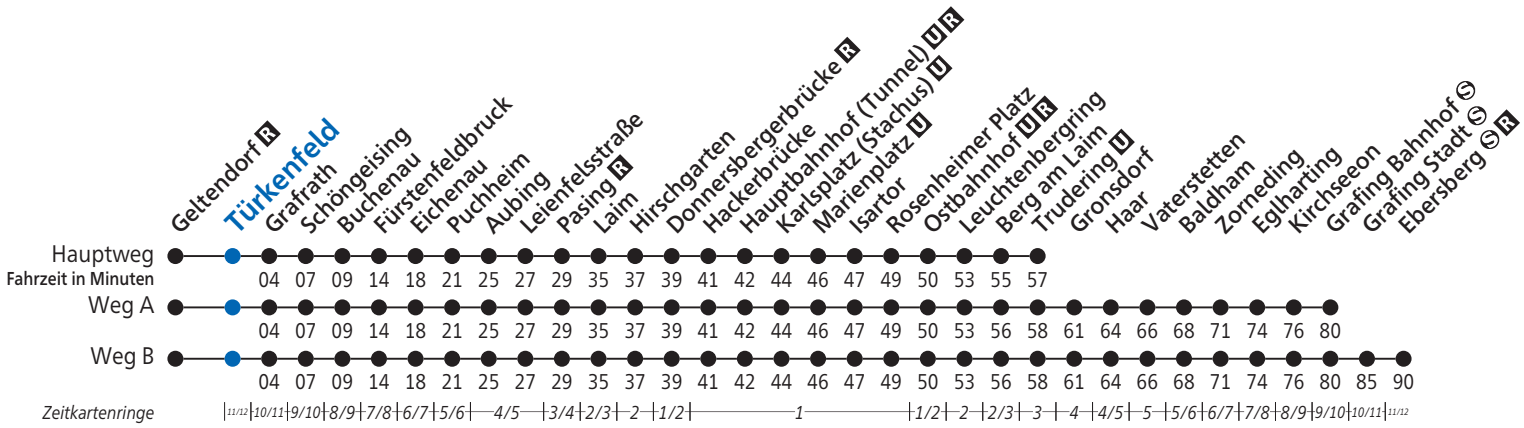

Geltendorf **R** - Pasing **R** - Hauptbahnhof **U R** -  
 - Ostbahnhof **R U** - Trudering **U** (Zorneding - Ebersberg **R**)

## Türkenfeld

Uhr	Montag - Freitag			Samstag, Sonn- und Feiertag			Uhr
4	17 <sup>1</sup>	57 <sup>1</sup>		57 <sup>1</sup>			4
5	17 <sup>1</sup>	37 <sup>A</sup>	57 <sup>B</sup>	37 <sup>A</sup>	57 <sup>V60</sup>		5
6	17 <sup>B</sup>	37 <sup>B</sup>	57 <sup>A</sup>	17	37 <sup>•</sup>	57	6
7	17 <sup>A</sup>	37 <sup>A</sup>	57 <sup>A</sup> <sub>4</sub>	17	37 <sup>•</sup>	57	7
8	17 <sup>3</sup>	34 <sup>2</sup>	57	17 <sup>3</sup>	57		8
9	17	57		17	57		9
10	17	53		17	53		10
11	17	57 <sup>B</sup>		17	57		11
12	17 <sup>B</sup>	53 <sup>1</sup>		17	53		12
13	17 <sup>3</sup>	34	57	17 <sup>3</sup>	57		13
14	17	57 <sup>A</sup>		17	57		14
15	17 <sup>A</sup> <sub>4</sub>	57 <sup>A</sup>		17	57		15
16	17 <sup>A</sup> <sub>4</sub>	53 <sup>A</sup>		17	53		16
17	17 <sup>A</sup>	57 <sup>A</sup>		17	57		17
18	17	57		17	57		18
19	17	57		17	57		19
20	37			37			20
21	17 <sup>1</sup>	37 <sup>1</sup>	57 <sup>1</sup>	17 <sup>1</sup>	37 <sup>1</sup>	57 <sup>1</sup>	21
22	37 <sup>1</sup>			37 <sup>1</sup>			22
23	17 <sup>1</sup>	37 <sup>1</sup>		17 <sup>1</sup>	37 <sup>1</sup>		23
0	17 <sup>1</sup>	57 <sup>1</sup>		17 <sup>1</sup>	57 <sup>1</sup>		0
1	57 <sup>1</sup> <sub>☾</sub>			57 <sup>1</sup> <sub>☾</sub>			1

A = fährt Weg A  
 B = fährt Weg B  
 1 = bis Ostbahnhof **U R**  
 2 = bis Leuchtenberggring  
 3 = bis Berg am Laim  
 4 = bis Zorneding  
 V60 = Samstag (Werktag)  
 • = Samstag (Werktag)  
 ☾ = Nacht Fr/Sa, Sa/So und Nächte vor Feiertagen, auch 11./12. und 12./13.02.2018; nicht 24./25.12.2017