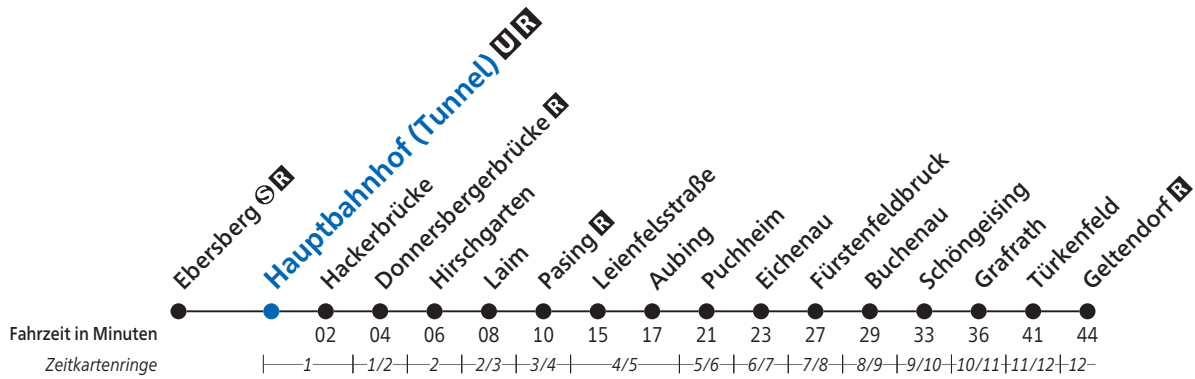

(Ebersberg **R** - Zorneding) - Trudering **U** - Ostbahnhof **U R** - Hauptbahnhof **U R** - Pasing **R** - Geltendorf **R**

Hauptbahnhof (Tunnel) **U R**

Uhr	Montag - Freitag			Samstag, Sonn- und Feiertag			Uhr
5	01	21	41 ²	01 ^{V60}	21		5
6	01	21	41	01	21	41	6
7	01 ¹	21	41 ¹	01 ¹	21	41 ¹	7
8	01	21	41 ¹	01	21	41 ¹	8
9	01	21	41 ¹	01	21	41 ¹	9
10	01	21	41 ¹	01	21	41 ¹	10
11	01	21	41 ²	01	21	41 ² _S	11
12	01	21	41	01	21	41 ² _S	12
13	01	21	41 ²	01	21	41 ² _S	13
14	01	21	41 ²	01	21	41 ² _S	14
15	01	21	41	01	21	41 ² _S	15
16	01	21	41	01	21	41 ²	16
17	01	21	41	01	21	41 ¹	17
18	01	21	41	01	21	41 ¹	18
19	01	21	41	01	21	41 ^{HBU}	19
20	01	21	41	01	21	41	20
21	01	21 ¹	41	01	21 ¹	41	21
22	01	21 ¹	41	01	21 ¹	41	22
23	01	21 ¹	41	01	21 ¹	41	23
0	01	21		01 ^{V81}	21		0
1	01	41		01	41		1
2	41 [☾]			41 [☾]			2

1 = bis Buchenau
2 = bis Grafrath
V60 = Samstag (Werktag)

V81 = nicht 24. Dezember
☾ = Nacht Fr/Sa, Sa/So und Nächte vor Feiertagen, auch 11./12. und 12./13.02.2018; nicht 24./25.12.2017

_S = sonntags nur bis Buchenau
HBU = Buchenau - Grafrath nur sonntags